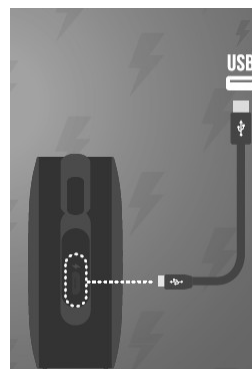

JBL GO Essential

Портативна влагоустойчива безжична тонколона

Комплектът включва

Управление на музиката

Влагоустойчивост

Bluetooth свързване

Зареждане

Диодна индикация

- Няма връзка по Bluetooth – бяла бавномигаща
- Режим на свързване – бяла бързомигаща
- Осъществено свързване – бяла постоянномигаща
- Слаба батерия – мигаща червена
- Зареждане – червена постоянна

Внимание!

Не зареждайте батерията, ако тонколоната е мокра!

JBL Go Essential е влагоустойчива (IPX7)

Важно! За да осигурите условия за влагоустойчивост, моля, откачете всички кабели и добре затворете капачето. Ако това не е направено тонколоната може да бъде повредена непоправимо. Не мокрете JBL Go Essential докато зареждате вградената батерия, тъй като това може да доведе до непоправими повреди на тонколоната, както и да предизвика повреда в електрическата инсталация.