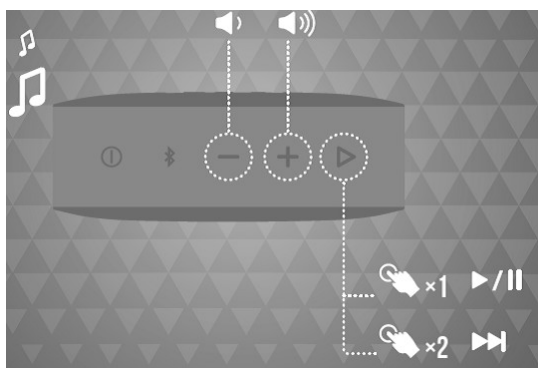

JBL GO Essential

Портативна влагоустойчива безжична тонколона

Комплектът включва

Управление на музиката

Влагоустойчивост

Bluetooth свързване

Зареждане

Диодна индикация

- Няма връзка по Bluetooth – бяла бавномигаща
- Режим на свързване – бяла бързомигаща
- Осъществено свързване – бяла постоянномигаща
- Слаба батерия – мигаща червена
- Зареждане – червена постоянна

Внимание!

Не зареждайте батерията, ако тонколоната е мокра!

JBL Go Essential е влагоустойчива (IPX7)

Важно! За да осигурите условия за влагоустойчивост, моля, откачете всички кабели и добре затворете капачето. Ако това не е направено тонколоната може да бъде повредена непоправимо. Не мокрете JBL Go Essential докато зареждате вградената батерия, тъй като това може да доведе до непоправими повреди на тонколоната, както и да предизвика повреда в електрическата инсталация.